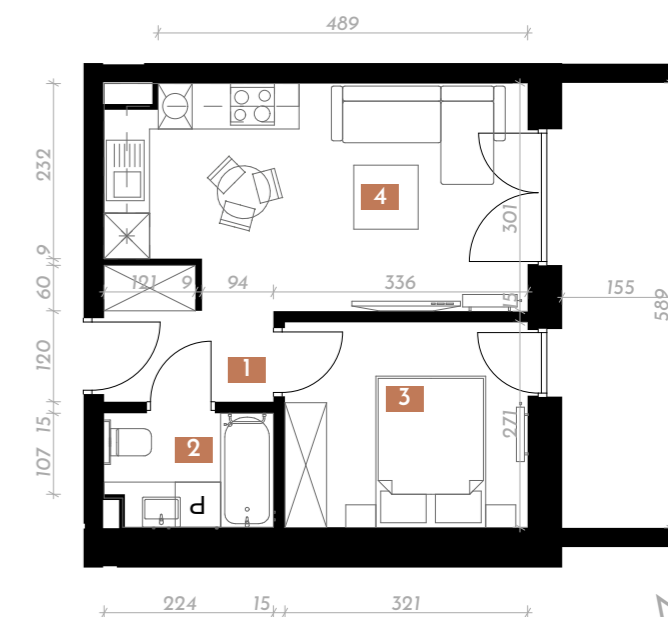

Osiedle Różana

POZIOM: PIĘTRO 1
NR MIESZKANIA: M4
LICZBA POKOI: 2

taras	10,34 m ²
1 przedpokój	3,75 m ²
2 łazienka	3,26 m ²
3 pokój	8,70 m ²
4 salon + aneks kuchenny	15,38 m ²

31,09 m²

- Doskonała lokalizacja
- Nowoczesne budownictwo
- Funkcjonalny układ mieszkania
- Mieszkanie z doświetleniem wschodnim
- Salon z aneksem kuchennym
- Zadaszony taras
- Wysoki standard części wspólnych
- Komórki lokatorskie
- Garaż podziemny
- Usługi w parterze

Przykładowa aranżacja mieszkania
Wymiary i powierzchnie mogą odbiegać od realizacji do 1%

skala: 1:100