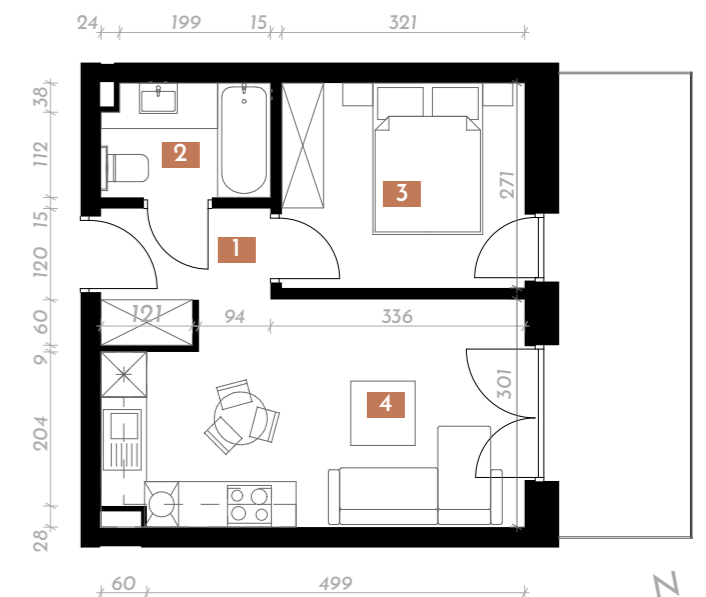

Osiedle Różana

POZIOM: PIĘTRO 3

NR MIESZKANIA: M19

LICZBA POKOI: 2

balkon	10,54 m ²
1 przedpokój	3,75 m ²
2 łazienka	3,29 m ²
3 pokój	8,70 m ²
4 salon + aneks kuchenny	15,38 m ²

31,09 m²

- Doskonała lokalizacja
- Nowoczesne budownictwo
- Funkcjonalny układ mieszkania
- Mieszkanie z doświetleniem wschodnim
- Salon z aneksem kuchennym
- Wysoki standard części wspólnych
- Komórki lokatorskie
- Garaż podziemny
- Usługi w parterze

Przykładowa aranżacja mieszkania
Wymiary i powierzchnie mogą odbiegać od realizacji do 1%

skala: 1:100